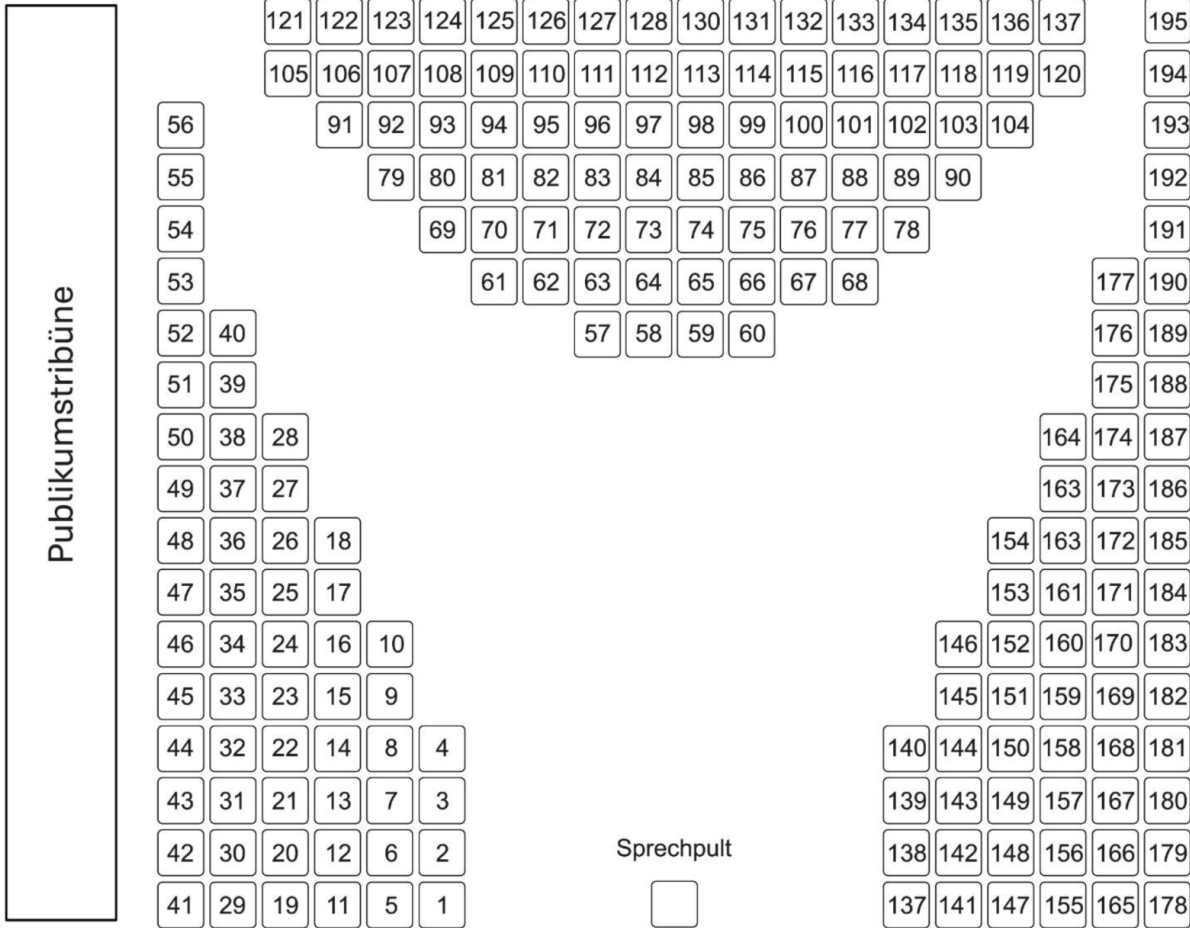

Sitzplan

Pressetribüne

9: Stöckli Ursula (FDP)
10: Richner Simone (FDP)
11: Feuz Alexander (SVP)
12: Hess Bernhard (SVP)
15: Perriard Chantal (FDP)
16: Häsler Georg (FDP)
17: Hofstetter Thomas (FDP)
19: Glauser Thomas (SVP)
20: Jaisli Ueli (SVP)
23: Berger Tom (FDP)
24: Eugster Nik (FDP)
25: Berger Oliver (FDP)
29: Weyermann Janosch (SVP)
30: Ischi Stephan (SVP)
57: Liebi Corina (GLP/EVP)
58: Flury Seraina (GLP/EVP)
61: Nyffenegger Roger (GLP/EVP)
62: Rüfenacht Fabian (GLP/EVP)
63: Lindgren Maurice (GLP/EVP)
64: Straubhaar Irina (GLP/EVP)
66: Leuppi Christoph (GFL)
67: Christen Carola (GFL)
68: Ruefer Michael (GFL)
69: Mathys Salome (GLP/EVP)
70: Bertsch Natalie (GLP/EVP)
71: Mäder Denise (GLP/EVP)
72: Gyger Simon (GLP/EVP)
73: Alder-Gasser Debora (GLP/EVP)
75: Miljanovic Tanja (GFL)
76: Roder Mirjam (GFL)
77: Burkard Michael (GFL)
92: Egli Andreas (Mitte)
93: Curau Laura (Mitte)
94: Steinemann Michelle (Mitte)
95: Lutz Nicolas (Mitte)
100: Joos Nora (GB/JA)
101: Jegher Anna (GB/JA)
102: Rennenkampff Ronja (GB/JA)
103: Schweri Lea (GB/JA)
104: Gallizzi Katharina (GB/JA)
117: Läderach Mirjam (GB/JA)
118: Iseli Seraphine (GB/JA)
119: Geiser Franziska (GB/JA)
132: Ziehli Karel (GB/JA)
133: Leissing Anna (GB/JA)
134: Meier Esther (GB/JA)
135: Bill Lea (GB/JA)
137: Kissling-Näf Ingrid (SP/JUSO)
138: Akçasayar Timur (SP/JUSO)
139: Keller Barbara (SP/JUSO)
140: Brechbühler Laura (SP/JUSO)
141: Brügger Jacqueline (SP/JUSO)
142: Özçelik Cemal (SP/JUSO)
143: Osmani Shasime (SP/JUSO)
144: Köçer Fuat (SP/JUSO)
145: Schnyder Lukas (SP/JUSO)
146: Wegmüller Lukas (SP/JUSO)
147: Fitze Dominik (SP/JUSO)
148: Allenspach Lena (SP/JUSO)
149: Wartenweiler Johannes (SP/JUSO)
150: Aebischer Nadine (SP/JUSO)
151: Somasundaram Chandru (SP/JUSO)
152: Hodel Dominique (SP/JUSO)
155: Krummen Nora (SP/JUSO)
156: Schenk Judith (SP/JUSO)
157: Iseli Monique (SP/JUSO)
158: Achermann Valentina (SP/JUSO)
159: Genis Helin (SP/JUSO)
160: Bhowal Gourab (SP/JUSO)
165: Mihályi Szabolcs (SP/JUSO)
166: Nellen Dominic (SP/JUSO)
167: Özdemir Mehmet (SP/JUSO)
168: Amrein Emanuel (SP/JUSO)
169: Häfliger Bernadette (SP/JUSO)
173: Ursin Anouk (AL/PdA/TIF)
174: Sennhauser Tobias (AL/PdA/TIF)
175: Micieli Matteo (AL/PdA/TIF)
176: Joggi Raffael (AL/PdA/TIF)
196: von Graffenried Alec
197: Aebischer Matthias
198: Anderegg Ursina
199: Mettler Melanie
201: Kruit Marieke
204: Wertli Béatrice (Mitte)
205: Filipovic Jelena (GB/JA)
206: Bischoff Nadja
210: Lischetti Nora
211: Mannhart Claudia
212: Cappis Jacqueline
213: Flück Mago
214: Brönnimann Franck
217: Stücker Cornelia
500: ESAB Votum