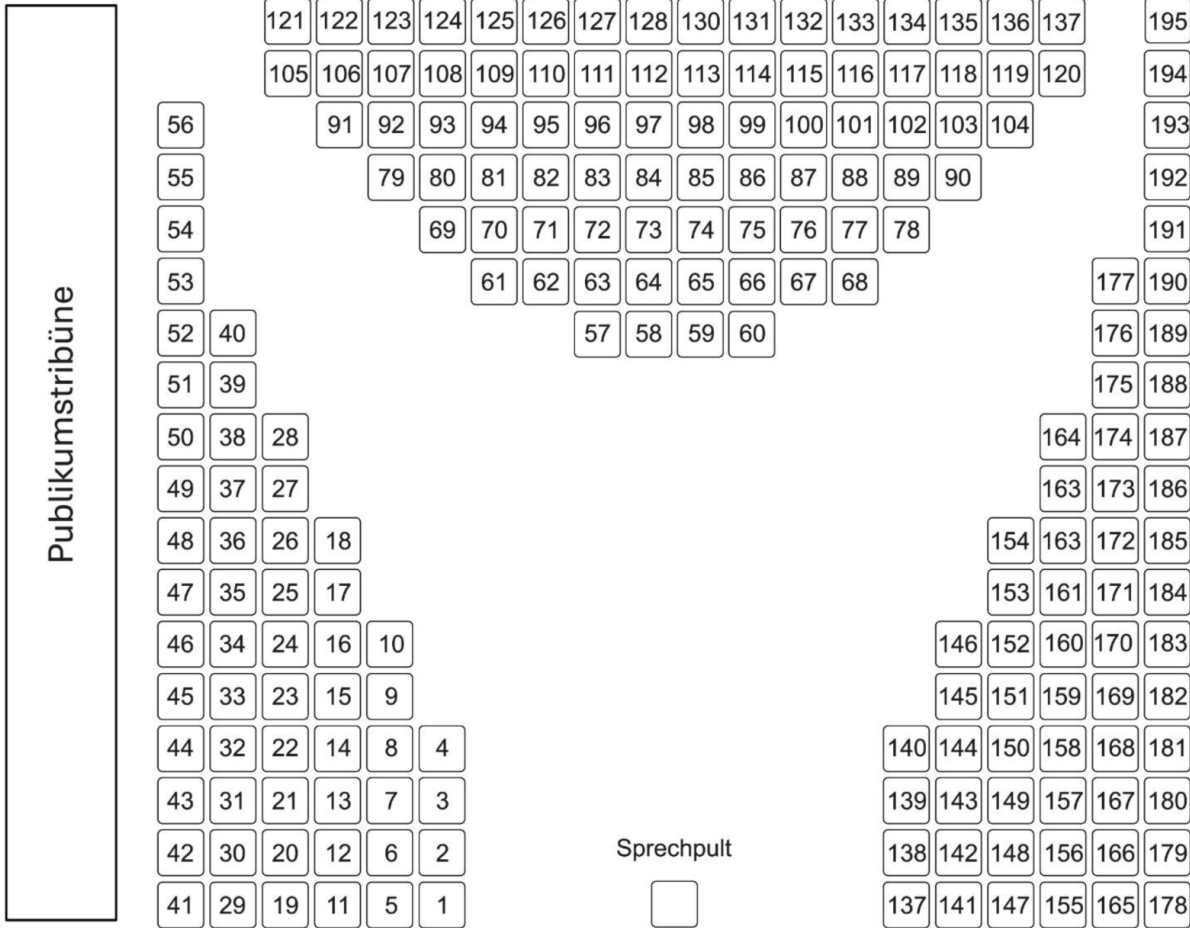

# Sitzplan

Pressetribüne

9: Stöckli Ursula (FDP)  
10: Richner Simone (FDP)  
11: Feuz Alexander (SVP)  
12: Hess Bernhard (SVP)  
15: Perriard Chantal (FDP)  
16: Häsler Georg (FDP)  
17: Hofstetter Thomas (FDP)  
19: Glauser Thomas (SVP)  
20: Jaisli Ueli (SVP)  
23: Karlen Raphaël (FDP)  
24: Eugster Nik (FDP)  
25: Berger Oliver (FDP)  
29: Weyermann Janosch (SVP)  
30: Ischi Stephan (SVP)  
57: Straubhaar Irina (GLP/EVP)  
58: Flury Seraina (GLP/EVP)  
61: Nyffenegger Roger (GLP/EVP)  
62: Rüfenacht Fabian (GLP/EVP)  
63: Lindgren Maurice (GLP/EVP)  
64: Liebi Corina (GLP/EVP)  
66: Leuppi Christoph (GFL)  
67: Christen Carola (GFL)  
68: Ruefer Michael (GFL)  
69: Mathys Salome (GLP/EVP)  
70: Bertsch Natalie (GLP/EVP)  
71: Mäder Denise (GLP/EVP)  
72: Gyger Simon (GLP/EVP)  
73: Alder-Gasser Debora (GLP/EVP)  
75: Miljanovic Tanja (GFL)  
76: Roder Mirjam (GFL)  
77: Burkard Michael (GFL)  
92: Egli Andreas (Mitte)  
93: Curau Laura (Mitte)  
94: Steinemann Michelle (Mitte)  
95: Lutz Nicolas (Mitte)  
100: Joos Nora (GB/JA)  
101: Jegher Anna (GB/JA)  
102: Rennenkampff Ronja (GB/JA)  
103: Schweri Lea (GB/JA)  
104: Gallizzi Katharina (GB/JA)  
117: Läderach Mirjam (GB/JA)  
118: Iseli Seraphine (GB/JA)  
119: Geiser Franziska (GB/JA)  
132: Ziehli Karel (GB/JA)  
133: Leissing Anna (GB/JA)  
134: Meier Esther (GB/JA)  
135: Bill Lea (GB/JA)  
137: Kissling-Näf Ingrid (SP/JUSO)  
138: Akçasayar Timur (SP/JUSO)  
139: Keller Barbara (SP/JUSO)  
140: Brechbühler Laura (SP/JUSO)  
141: Brügger Jacqueline (SP/JUSO)  
142: Özçelik Cemal (SP/JUSO)  
143: Zotter Vera (SP/JUSO)  
144: Fenner Damian (SP/JUSO)  
145: Schnyder Lukas (SP/JUSO)  
146: Wegmüller Lukas (SP/JUSO)  
147: Fitze Dominik (SP/JUSO)  
148: Aebischer Nadine (SP/JUSO)  
149: Wartenweiler Johannes (SP/JUSO)  
150: Iseli Monique (SP/JUSO)  
151: Somasundaram Chandru (SP/JUSO)  
152: Hodel Dominique (SP/JUSO)  
155: Krummen Nora (SP/JUSO)  
156: Schenk Judith (SP/JUSO)  
157: Grieb Evelyne (SP/JUSO)  
158: Tschümperlin Raphaela (SP/JUSO)  
159: Genis Helin (SP/JUSO)  
160: Bhowal Gourab (SP/JUSO)  
165: Mihályi Szabolcs (SP/JUSO)  
166: Nellen Dominic (SP/JUSO)  
167: Özdemir Mehmet (SP/JUSO)  
168: Amrein Emanuel (SP/JUSO)  
169: Häfliger Bernadette (SP/JUSO)  
173: Böhner David (AL/PdA/TIF)  
174: Sennhauser Tobias (AL/PdA/TIF)  
175: Micieli Matteo (AL/PdA/TIF)  
176: Joggi Raffael (AL/PdA/TIF)  
196: von Graffenried Alec  
197: Aebischer Matthias  
198: Anderegg Ursina  
199: Mettler Melanie  
201: Kruit Marieke  
204: Wertli Béatrice (Mitte)  
205: Filipovic Jelena (GB/JA)  
206: Bischoff Nadja  
210: Lischetti Nora  
211: Mannhart Claudia  
212: Cappis Jacqueline  
213: Flück Mago  
214: Brönnimann Franck  
217: Stücker Cornelia  
500: ESAB Votum