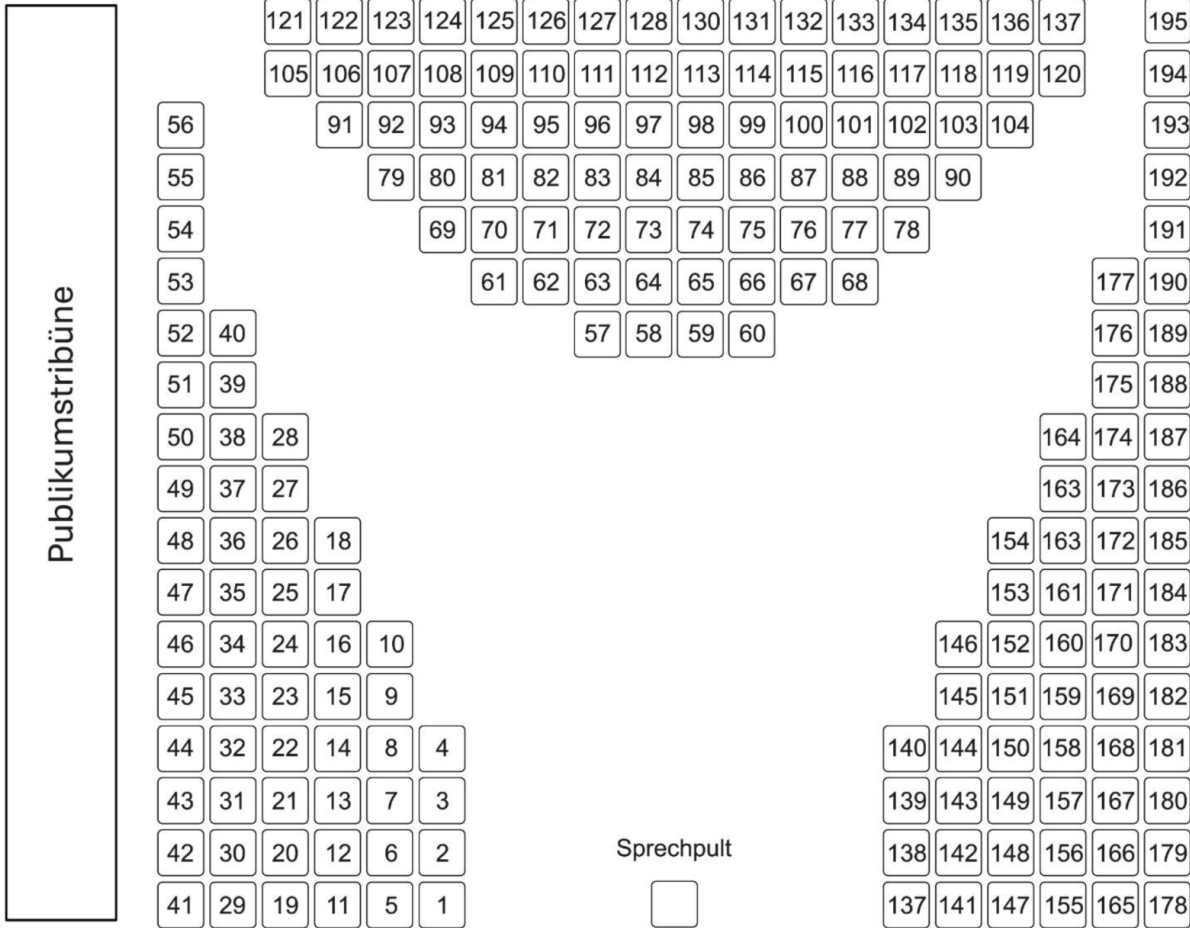

Sitzplan

Pressetribüne

9: Stöckli Ursula (FDP)
10: Richner Simone (FDP)
11: Feuz Alexander (SVP)
12: Hess Bernhard (SVP)
15: Perriard Chantal (FDP)
16: Häsler Georg (FDP)
17: Hofstetter Thomas (FDP)
19: Glauser Thomas (SVP)
20: Jaisli Ueli (SVP)
23: Karlen Raphaël (FDP)
24: Eugster Nik (FDP)
25: Berger Oliver (FDP)
29: Weyermann Janosch (SVP)
30: Ischi Stephan (SVP)
57: Straubhaar Irina (GLP/EVP)
58: Flury Seraina (GLP/EVP)
61: Nyffenegger Roger (GLP/EVP)
62: Rüfenacht Fabian (GLP/EVP)
63: Lindgren Maurice (GLP/EVP)
64: Liebi Corina (GLP/EVP)
66: Leuppi Christoph (GFL)
67: Christen Carola (GFL)
68: Ruefer Michael (GFL)
69: Mathys Salome (GLP/EVP)
70: Bertsch Natalie (GLP/EVP)
71: Mäder Denise (GLP/EVP)
72: Gyger Simon (GLP/EVP)
73: Alder-Gasser Debora (GLP/EVP)
75: Miljanovic Tanja (GFL)
76: Roder Mirjam (GFL)
77: Burkard Michael (GFL)
92: Egli Andreas (Mitte)
93: Curau Laura (Mitte)
94: Steinemann Michelle (Mitte)
95: Lutz Nicolas (Mitte)
100: Joos Nora (GB/JA)
101: Jegher Anna (GB/JA)
102: Rennenkampff Ronja (GB/JA)
103: Schweri Lea (GB/JA)
104: Gallizzi Katharina (GB/JA)
117: Läderach Mirjam (GB/JA)
118: Iseli Seraphine (GB/JA)
119: Geiser Franziska (GB/JA)
132: Ziehli Karel (GB/JA)
133: Leissing Anna (GB/JA)
134: Meier Esther (GB/JA)
135: Bill Lea (GB/JA)
137: Kissling-Näf Ingrid (SP/JUSO)
138: Akçasayar Timur (SP/JUSO)
139: Keller Barbara (SP/JUSO)
140: Brechbühler Laura (SP/JUSO)
141: Brügger Jacqueline (SP/JUSO)
142: Özçelik Cemal (SP/JUSO)
143: Zotter Vera (SP/JUSO)
144: Köçer Fuat (SP/JUSO)
145: Schnyder Lukas (SP/JUSO)
146: Wegmüller Lukas (SP/JUSO)
147: Fitze Dominik (SP/JUSO)
148: Aebischer Nadine (SP/JUSO)
149: Wartenweiler Johannes (SP/JUSO)
150: Iseli Monique (SP/JUSO)
151: Somasundaram Chandru (SP/JUSO)
152: Hodel Dominique (SP/JUSO)
155: Krummen Nora (SP/JUSO)
156: Schenk Judith (SP/JUSO)
157: Grieb Evelyne (SP/JUSO)
158: Tschümperlin Raphaela (SP/JUSO)
159: Genis Helin (SP/JUSO)
160: Bhowal Gourab (SP/JUSO)
165: Mihályi Szabolcs (SP/JUSO)
166: Nellen Dominic (SP/JUSO)
167: Özdemir Mehmet (SP/JUSO)
168: Amrein Emanuel (SP/JUSO)
169: Häfliger Bernadette (SP/JUSO)
173: Böhner David (AL/PdA/TIF)
174: Sennhauser Tobias (AL/PdA/TIF)
175: Micieli Matteo (AL/PdA/TIF)
176: Joggi Raffael (AL/PdA/TIF)
196: von Graffenried Alec
197: Aebischer Matthias
198: Anderegg Ursina
199: Mettler Melanie
201: Kruit Marieke
204: Wertli Béatrice (Mitte)
205: Filipovic Jelena (GB/JA)
206: Bischoff Nadja
210: Lischetti Nora
211: Mannhart Claudia
212: Cappis Jacqueline
213: Flück Mago
214: Brönnimann Franck
217: Stücker Cornelia
500: ESAB Votum